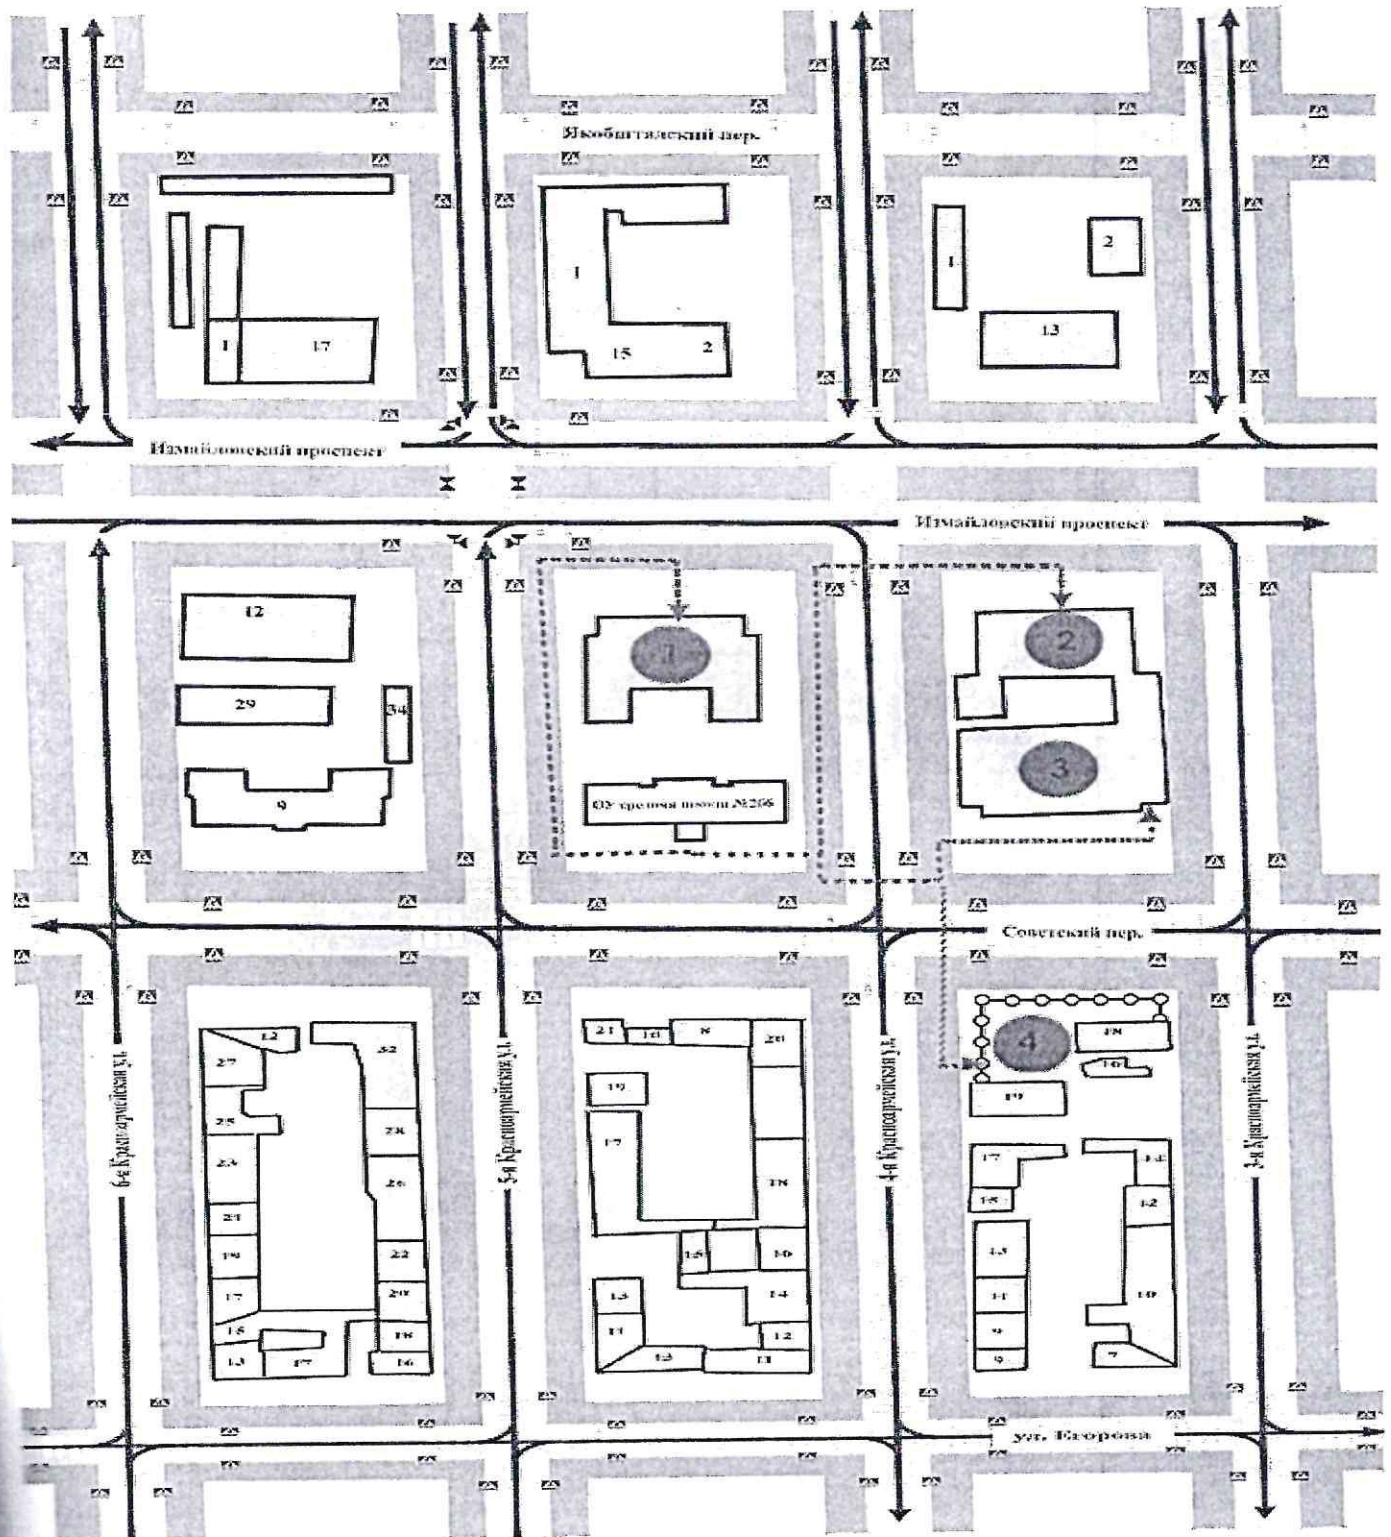

2. Схема организации организация дорожного движения в непосредственной близости от образовательного учреждения с размещением соответствующих технических средств, маршруты движения организованных групп детей от ОУ к наиболее часто посещаемым объектам в ходе учебного процесса.

- 1 — Администрация адмиралтейского района
- 2 — Детская школа искусств им. М.А.Ростроповича
- 3 — Театр "на Неве"   —○—○—○— — Ограждение/забор
- 4 — Детская площадка
- — направление безопасного движения группы детей к часто посещаемым заведениям
- — Тротуар
- — Проезжая часть
- — Жилая застройка