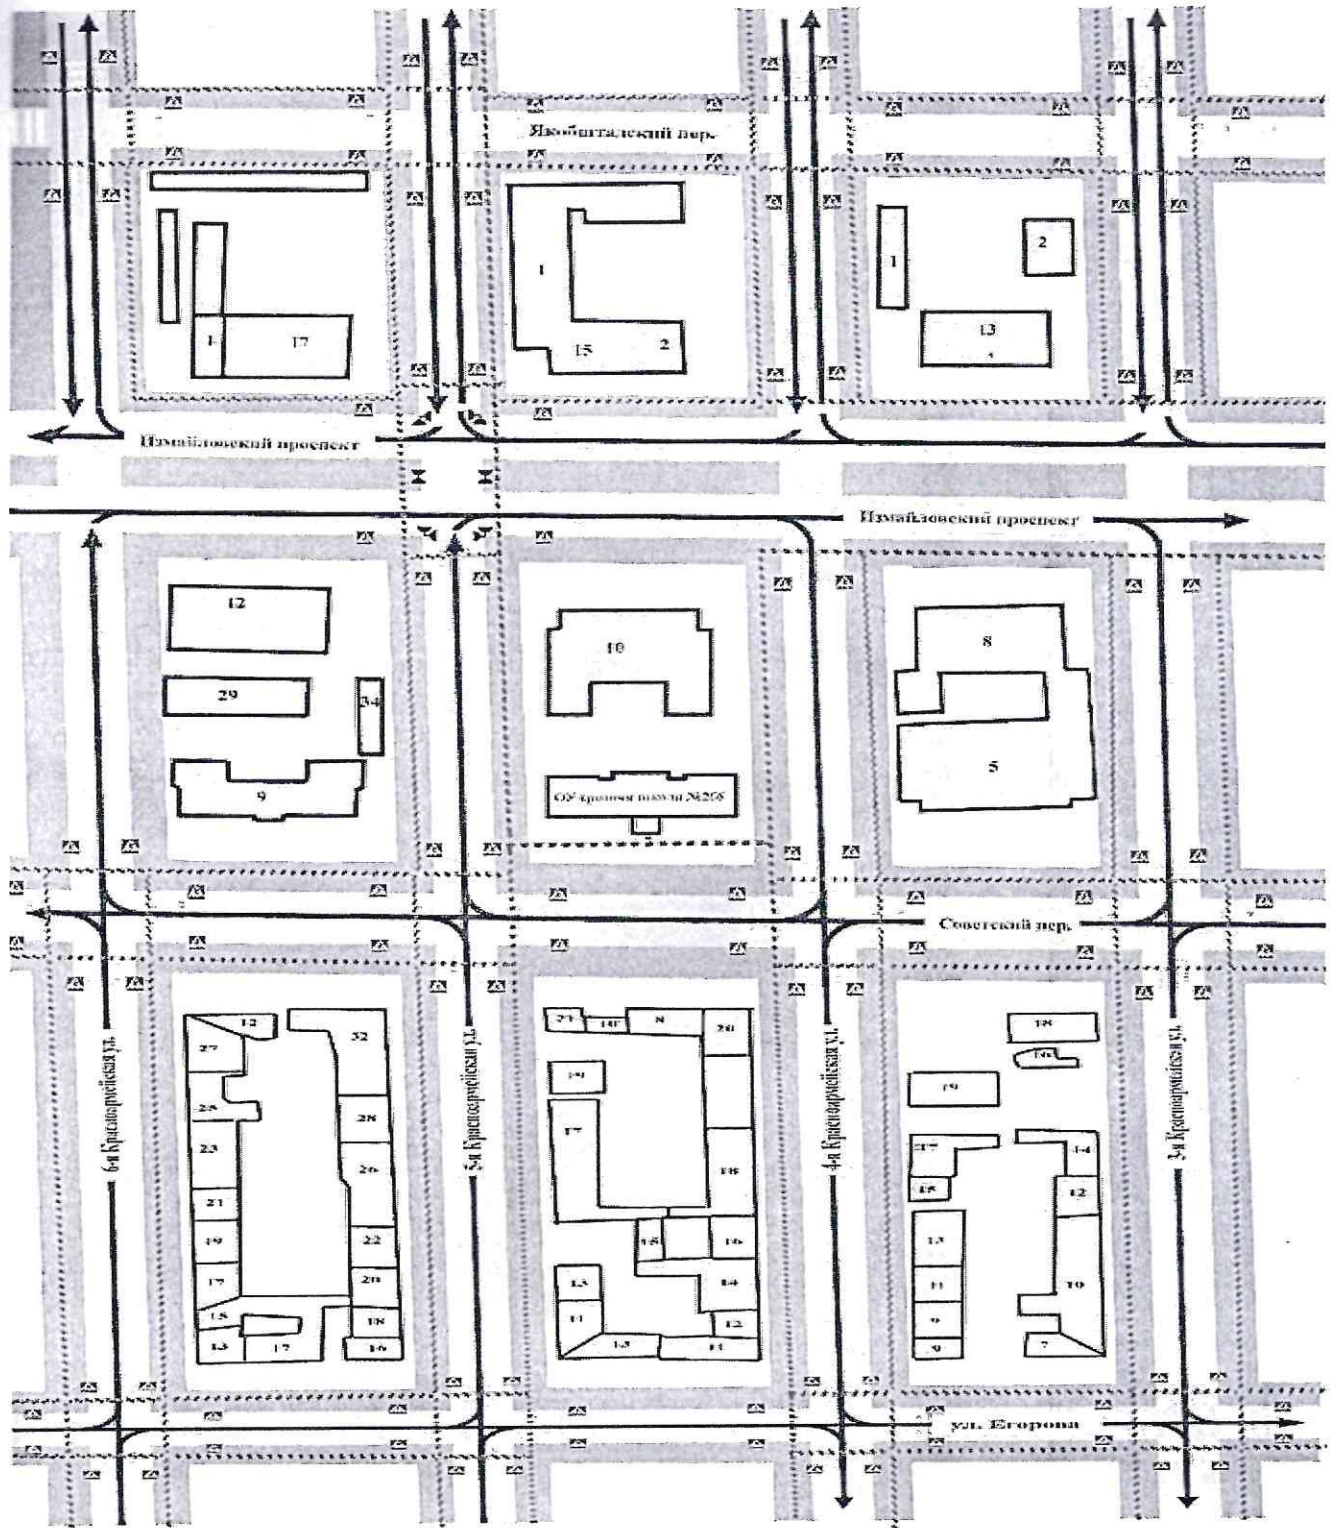

ГУ МЧС РФ по СПб Дежурная группа: 01 или 101

Дежурная часть УМВД по Адмиралтейскому району

Санкт-Петербурга: 573-01-20

II. Планы-схемы ОУ.

1. План-схема района расположения ОУ, пути движения транспортных средств и детей (обучающихся)